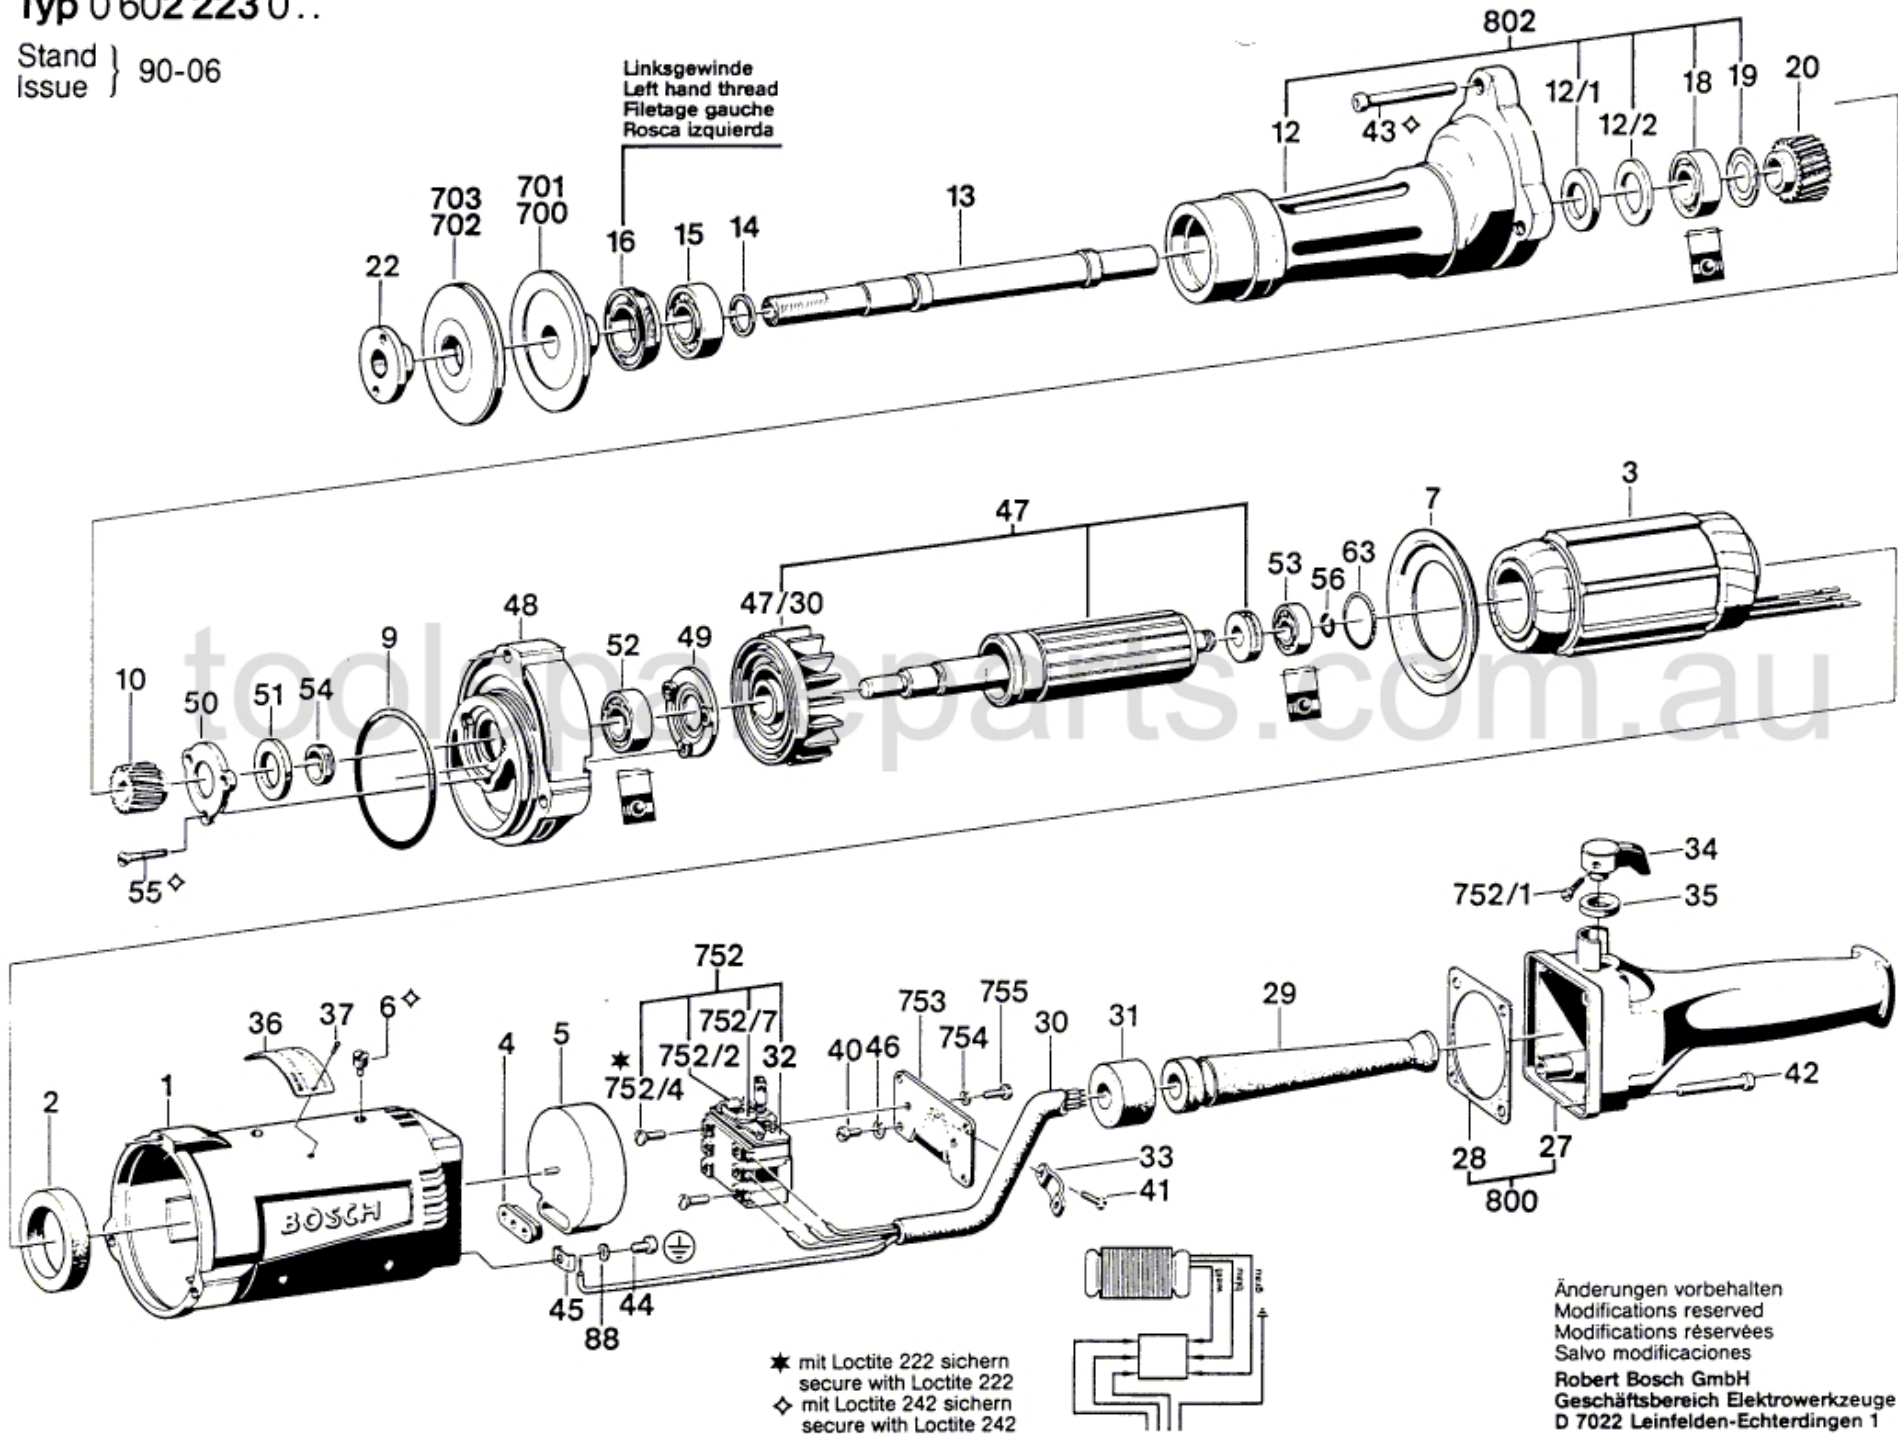

Typ 0 602 223 0..

Stand } 90-06
Issue }

Linksgewinde
Left hand thread
Filetage gauche
Rosca Izquierda

* mit Loctite 222 sichern
secure with Loctite 222
◇ mit Loctite 242 sichern
secure with Loctite 242

Änderungen vorbehalten
Modifications reserved
Modifications réservées
Salvo modificaciones
Robert Bosch GmbH
Geschäftsbereich Elektrowerkzeuge
D 7022 Leinfelden-Echterdingen 1